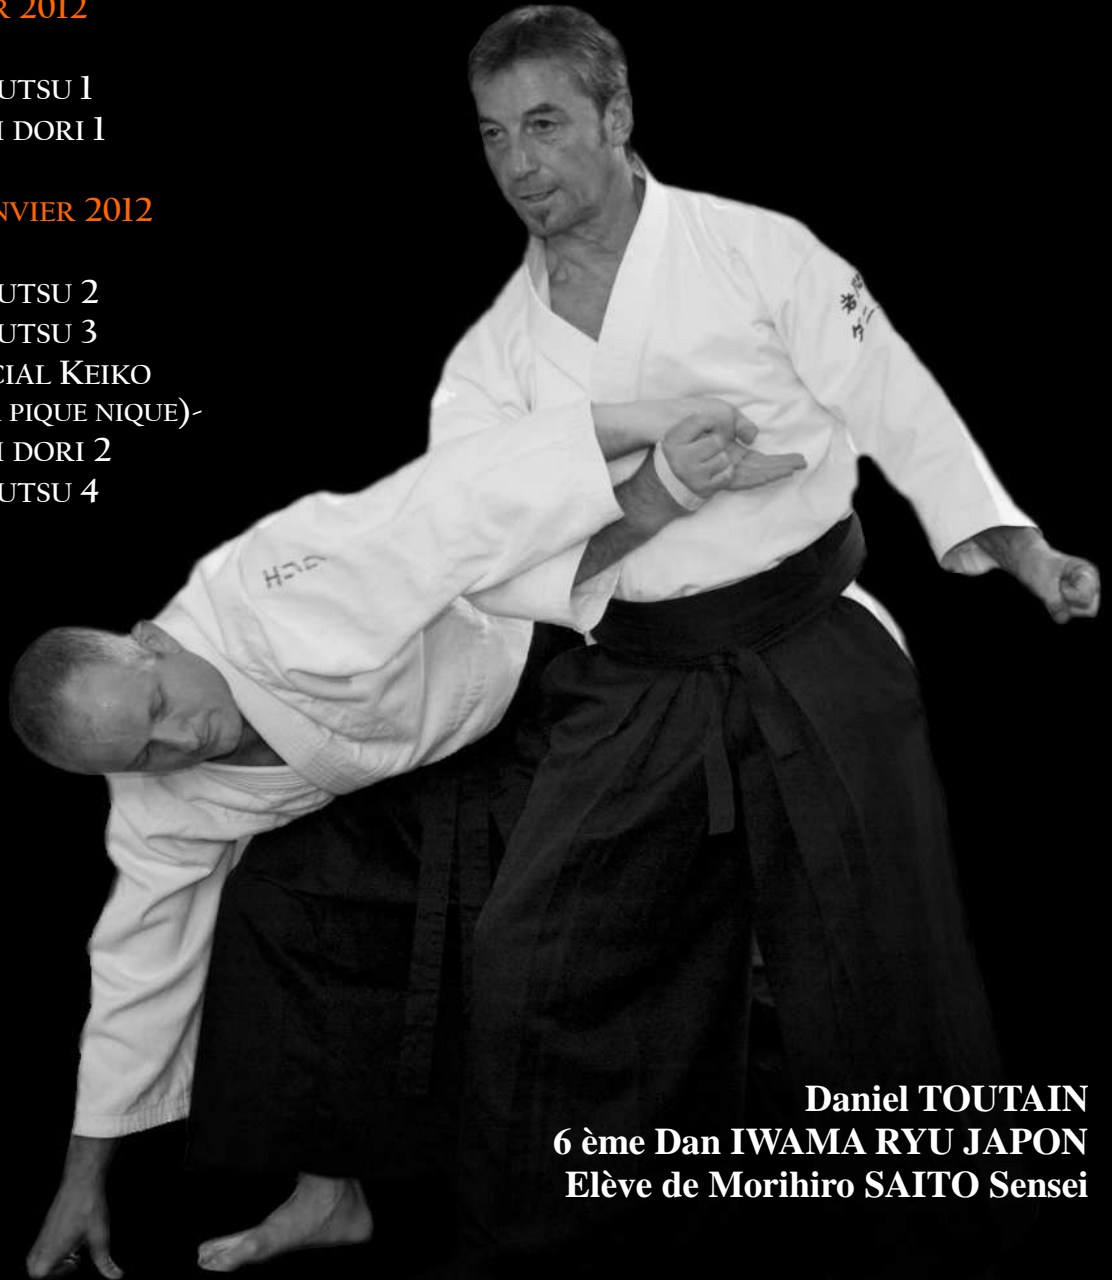

#### STAGE INTENSIF TAIJUTSU

**SAMEDI 21 JANVIER 2012**

*HORAIRES*

16H00-17H15 TAIJUTSU 1  
17H15-18H30 BUKI DORI 1

**DIMANCHE 22 JANVIER 2012**

*HORAIRES*

09H00-10H15 TAIJUTSU 2  
10H15-11H30 TAIJUTSU 3  
11H45-12H30 SPÉCIAL KEIKO  
- DÉJEUNER (PRÉVOIR PIQUE NIQUE)-  
13H30-14H45 BUKI DORI 2  
14H45-16H00 TAIJUTSU 4